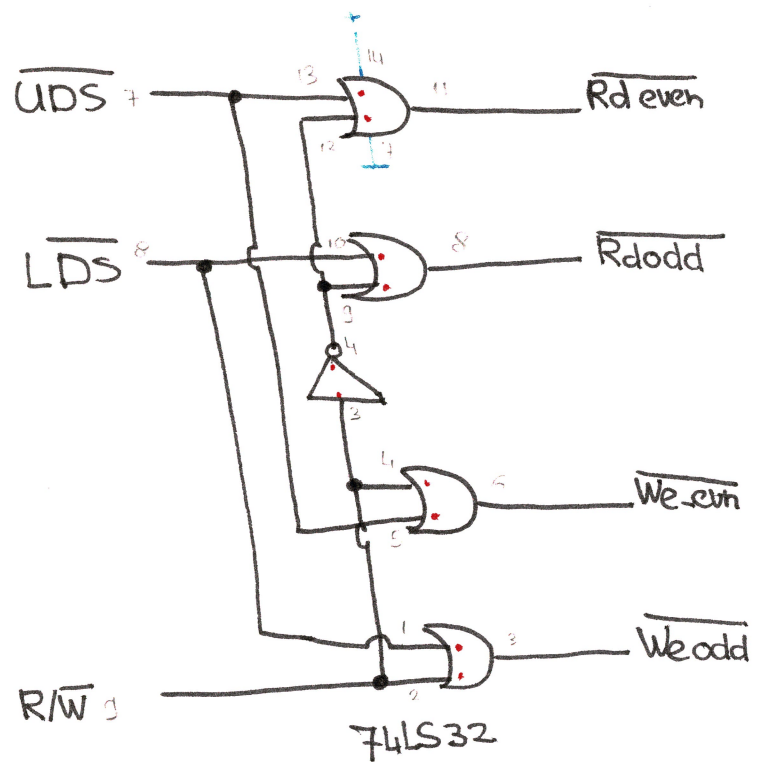

24/6/91
SvdW

Rom/Ram.

(OR-gate tijd kritisch)